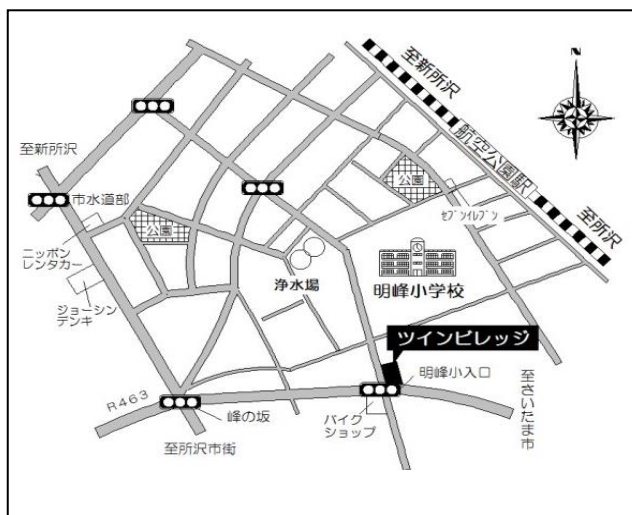

【地域型保育事業】

ダイニジノイロホイクエン

第二にじのいろ保育園

受入れ年(月) 年齢	開所時間 (最長)	定員
5か月～2歳	月～金 7:30～19:00	19
	土 7:30～18:30	
	標準時間 7:30～18:30	
	短時間 8:30～16:30	

☆施設の概要 (特色)

令和6年4月に新しく開園します。航空公園駅西口から徒歩7分の場所にあります。緑町にある13年の実績を持つにじのいろ保育園の姉妹保育園です。明峰小学校や山ノ上公園が近くに有り、環境に恵まれた場所にあります。晴れた日は、毎日お散歩をし、公園で遊びます。雨の日は、室内に揃えた遊具を使って遊んだり室内でリズム遊びを楽しみます。より家庭的で温かく心地よい整えられた環境と場所、そして保育士と子どもとの愛情の中から信頼関係を何よりも大切に、心を入れてサポートさせていただきます。

☆周辺地図

☆交通アクセス

西武新宿線航空公園駅から徒歩7分

☆問い合わせ先 ※

住所 所沢市北有楽町7-6 ツインビレッジ1F
TEL 04-2939-7229 (にじのいろ保育園)
FAX 04-2939-7229 (にじのいろ保育園)
E-Mail ykitawaki@tbr.t-com.ne.jp
HP <https://nijinoiro-hoikuen.net/>

※開設準備中の為、系列園のにじのいろ保育園の連絡先を掲載しています。